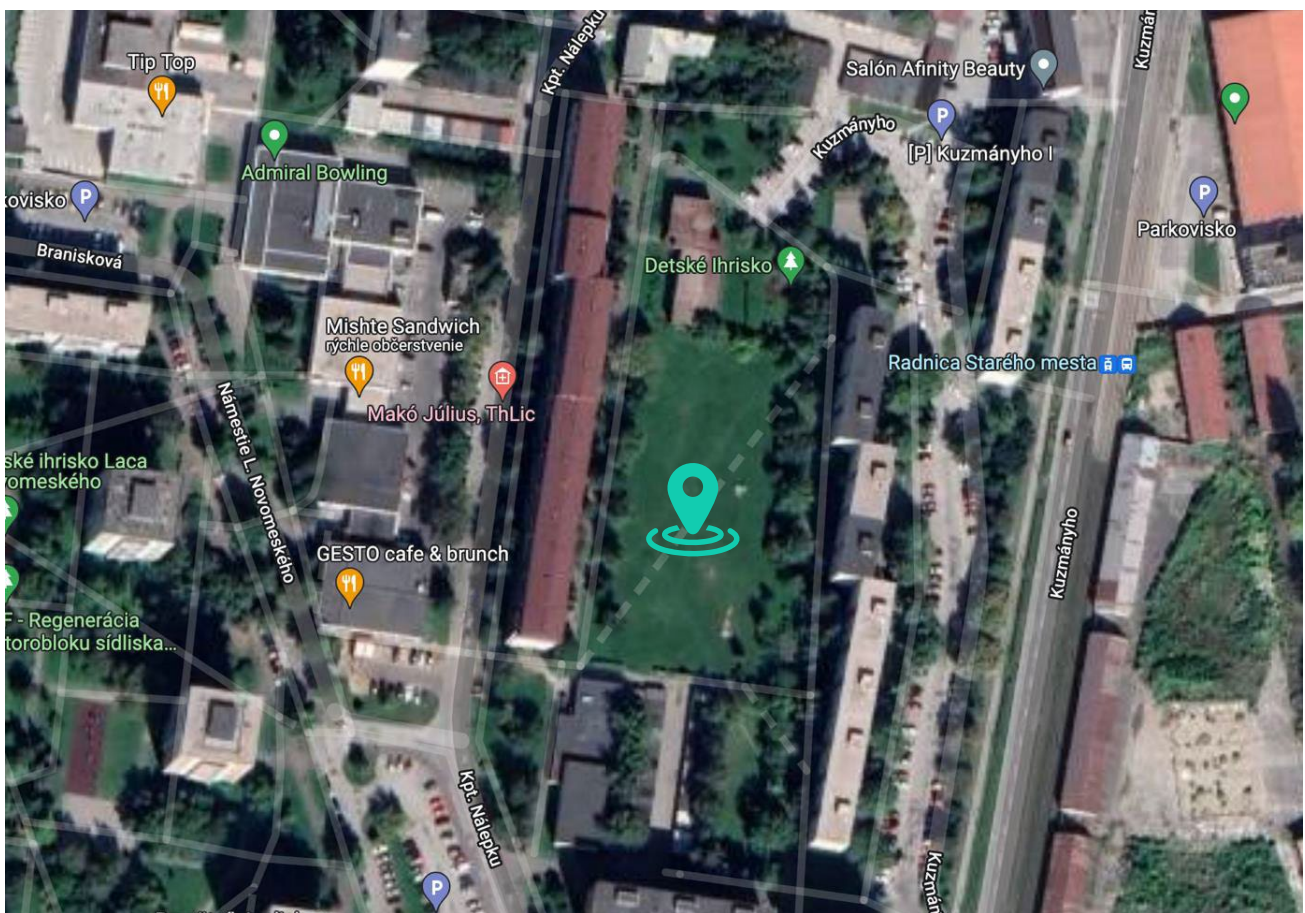

NÁVRHY MESTSKÝCH VEREJNÝCH PRIESTOROV ÚHA

1. Kuzmányho sídlisko, Staré Mesto - vnútroblok

2. Park Angelinum, Staré Mesto - vnútroblok

3. Park Angelinum, Staré Mesto - škola

4. Hvozdíkov park - Staré Mesto

5. MČ Dargovských hrdinov

6. Južné Mesto