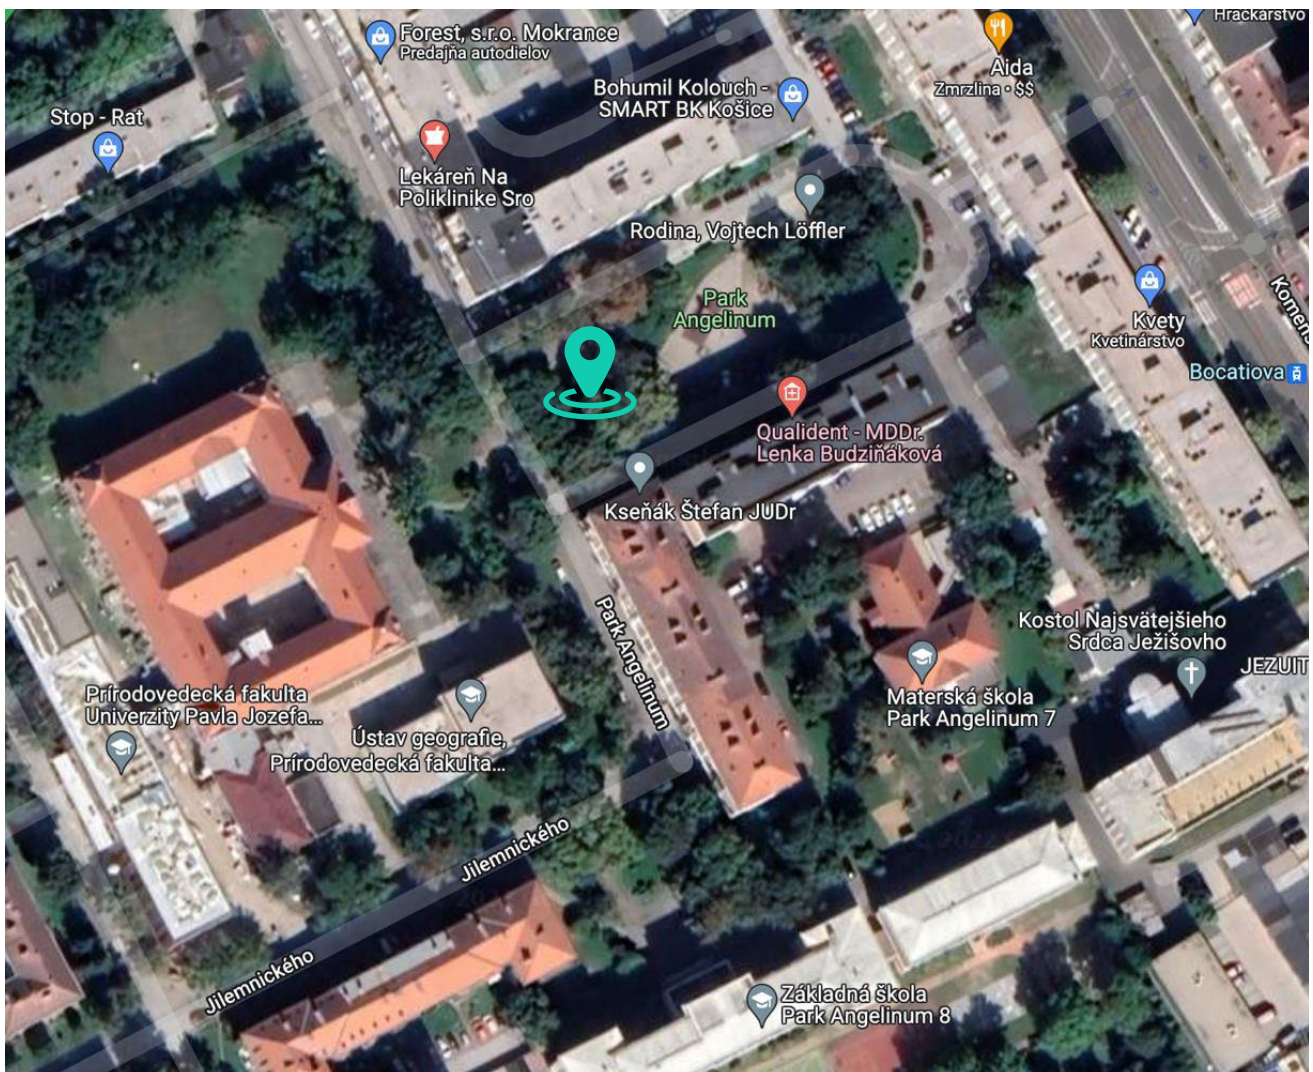

NÁVRHY MESTSKÝCH VEREJNÝCH PRIESTOROV ÚHA

1. Kuzmányho sídlisko, Staré Mesto - vnútroblok

2. Park Angelinum, Staré Mesto - vnútroblok

3. Park Angelinum, Staré Mesto - škola

4. Hvozdíkov park - Staré Mesto

5. MČ Dargovských hrdinov

6. Južné Mesto