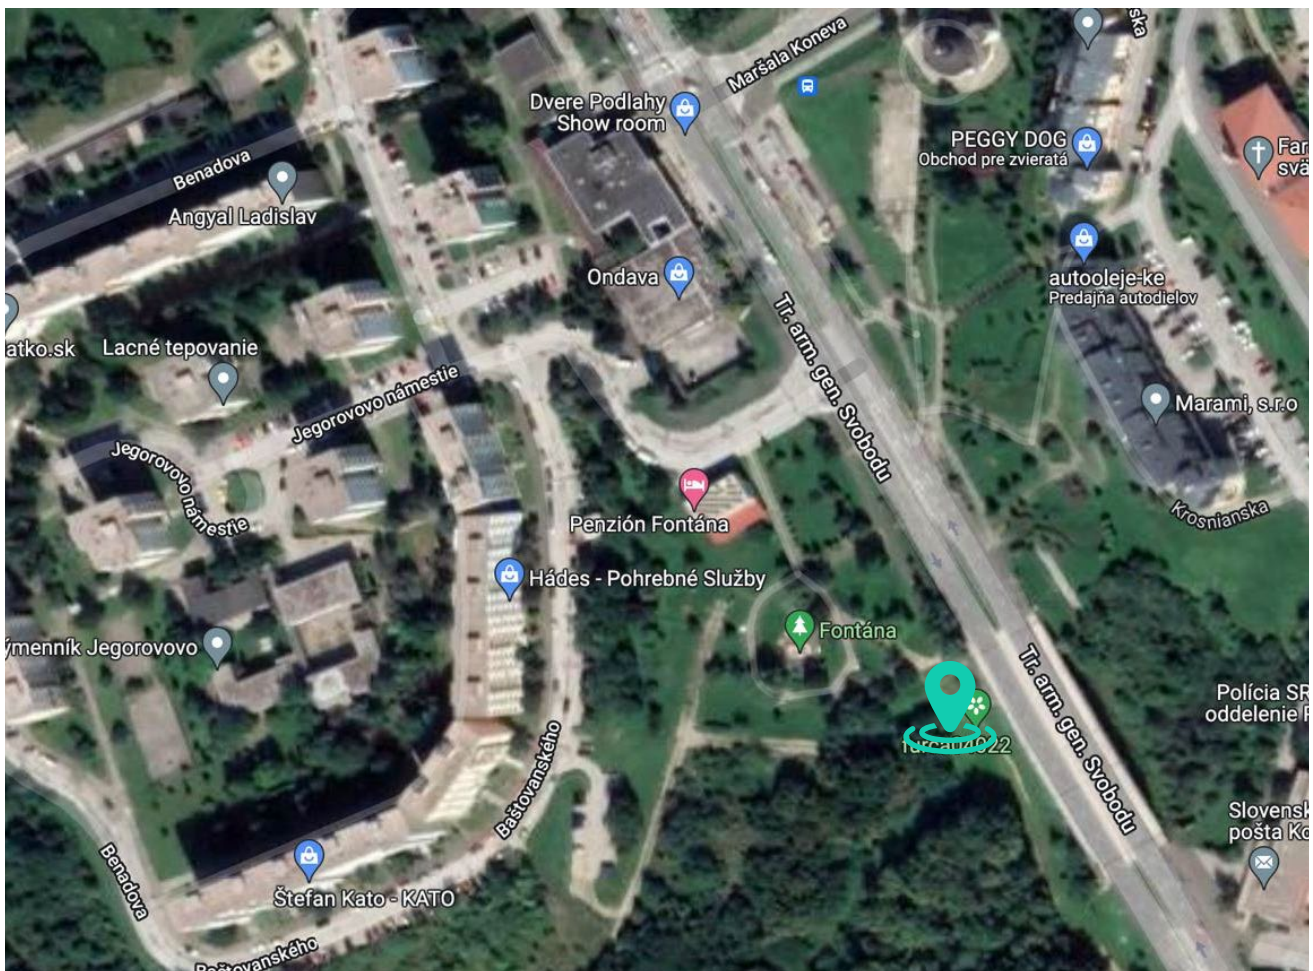

NÁVRHY MESTSKÝCH VEREJNÝCH PRIESTOROV ÚHA

1. Kuzmányho sídlisko, Staré Mesto - vnútroblok

2. Park Angelinum, Staré Mesto - vnútroblok

3. Park Angelinum, Staré Mesto - škola

4. Hvozdíkov park - Staré Mesto

5. MČ Dargovských hrdinov

6. Južné Mesto