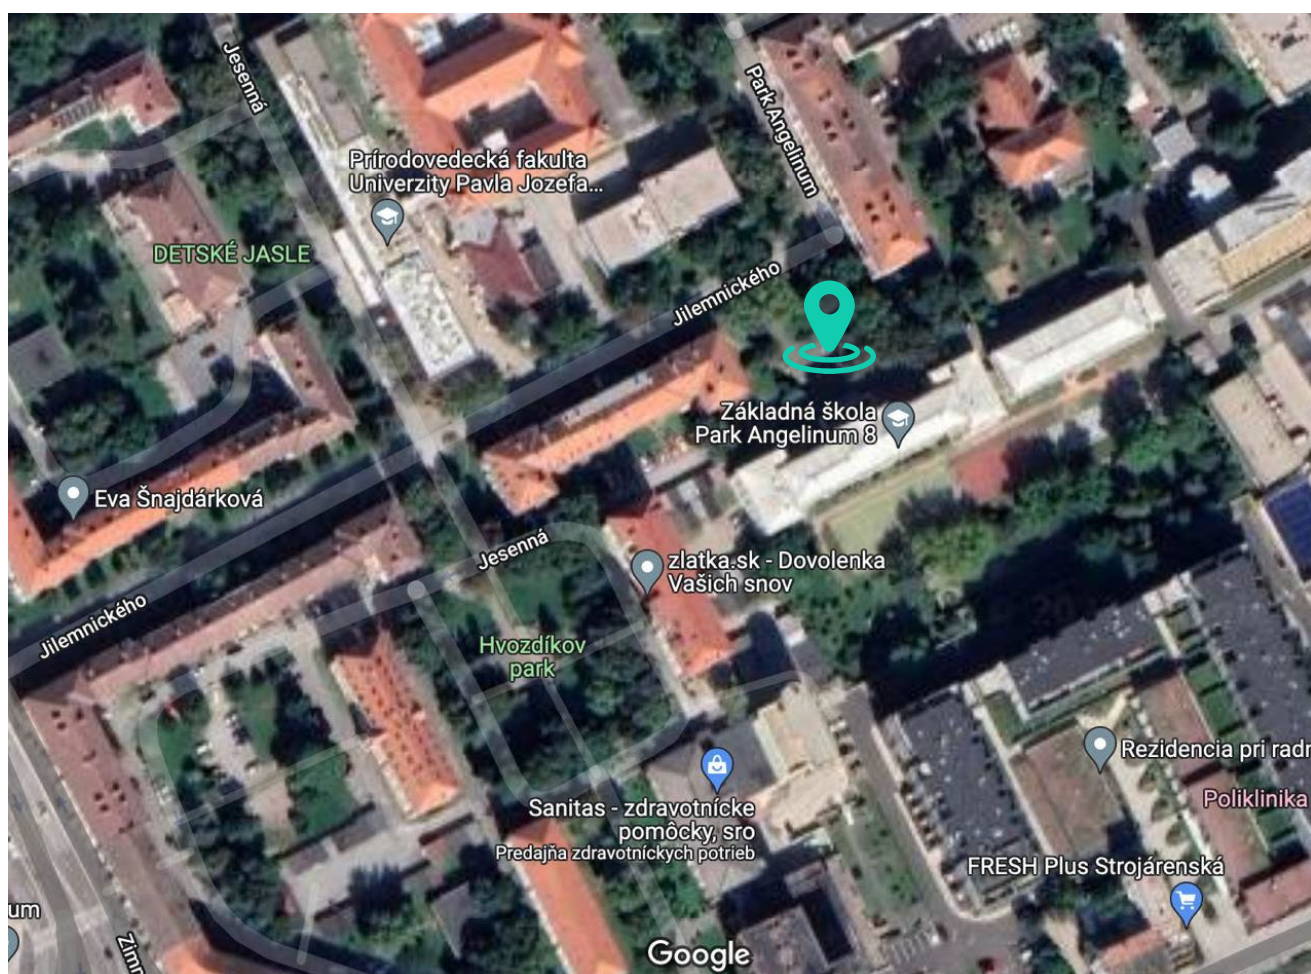

NÁVRHY MESTSKÝCH VEREJNÝCH PRIESTOROV ÚHA

1. Kuzmányho sídlisko, Staré Mesto - vnútroblok

2. Park Angelinum, Staré Mesto - vnútroblok

3. Park Angelinum, Staré Mesto - škola

4. Hvozdíkov park - Staré Mesto

5. MČ Dargovských hrdinov

6. Južné Mesto