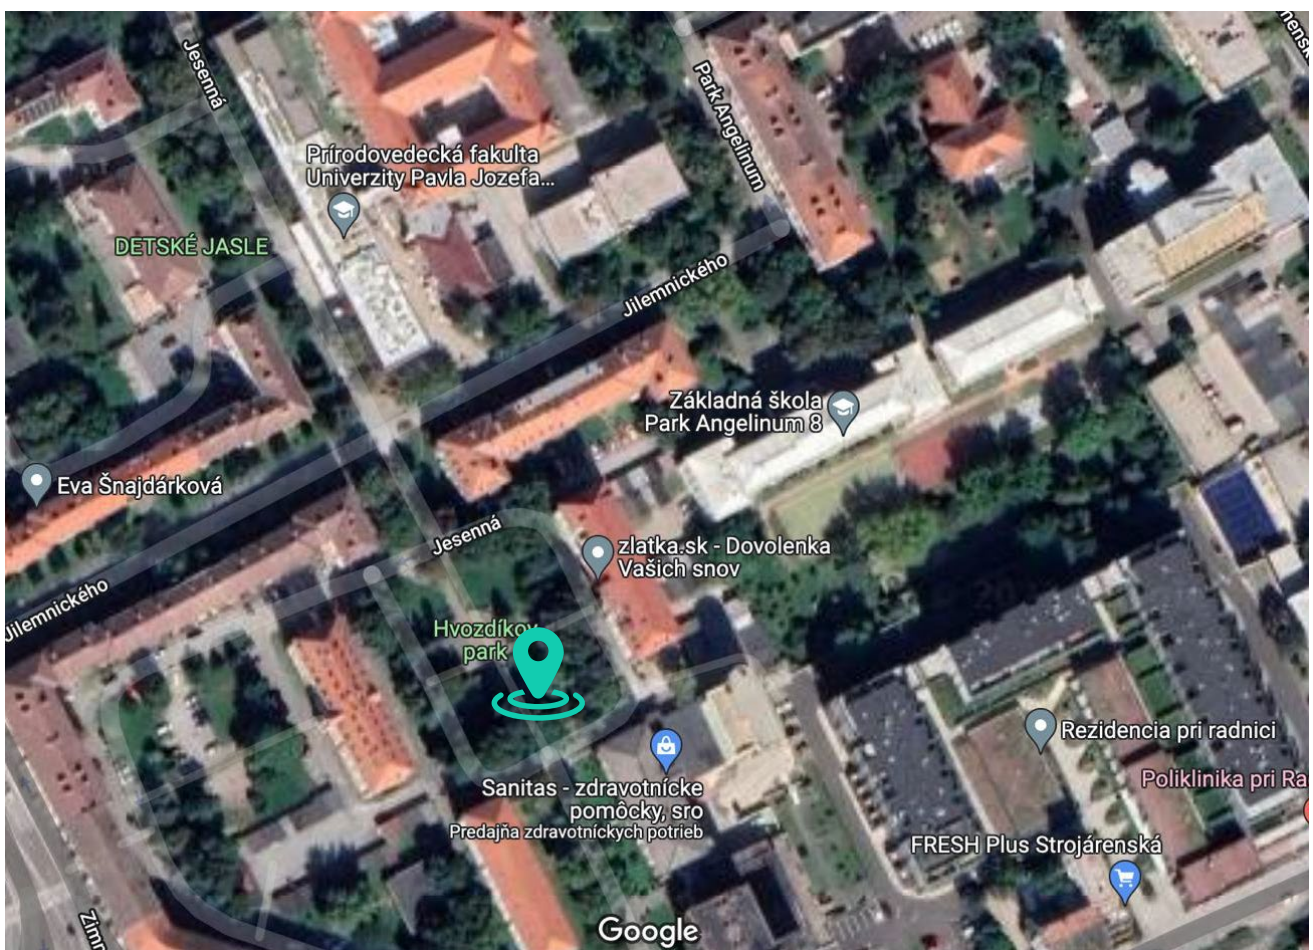

NÁVRHY MESTSKÝCH VEREJNÝCH PRIESTOROV ÚHA

1. Kuzmányho sídlisko, Staré Mesto - vnútroblok

2. Park Angelinum, Staré Mesto - vnútroblok

3. Park Angelinum, Staré Mesto - škola

4. Hvozdíkov park - Staré Mesto

5. MČ Dargovských hrdinov

6. Južné Mesto